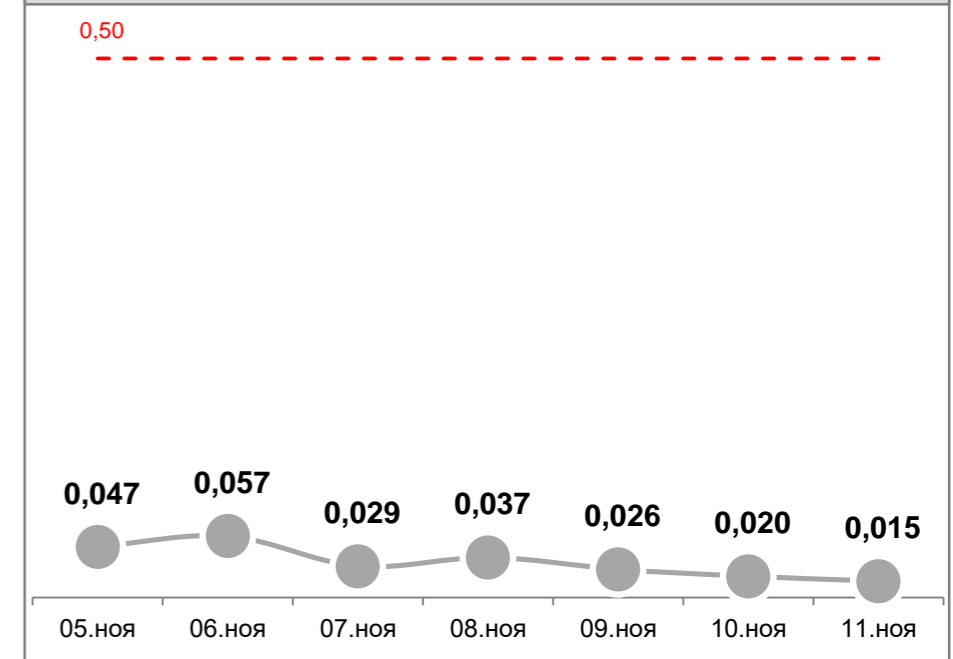

Усреднённые показатели концентрации пыли за сутки, мг/м³

УТ-1, Угольный терминал

ГУТ-2, мыс Астафьева

ул.Тихоокеанская,2

ул.Портовая,18

Детский сад №66, ул.Астафьева,120

ул.Астафьева,15