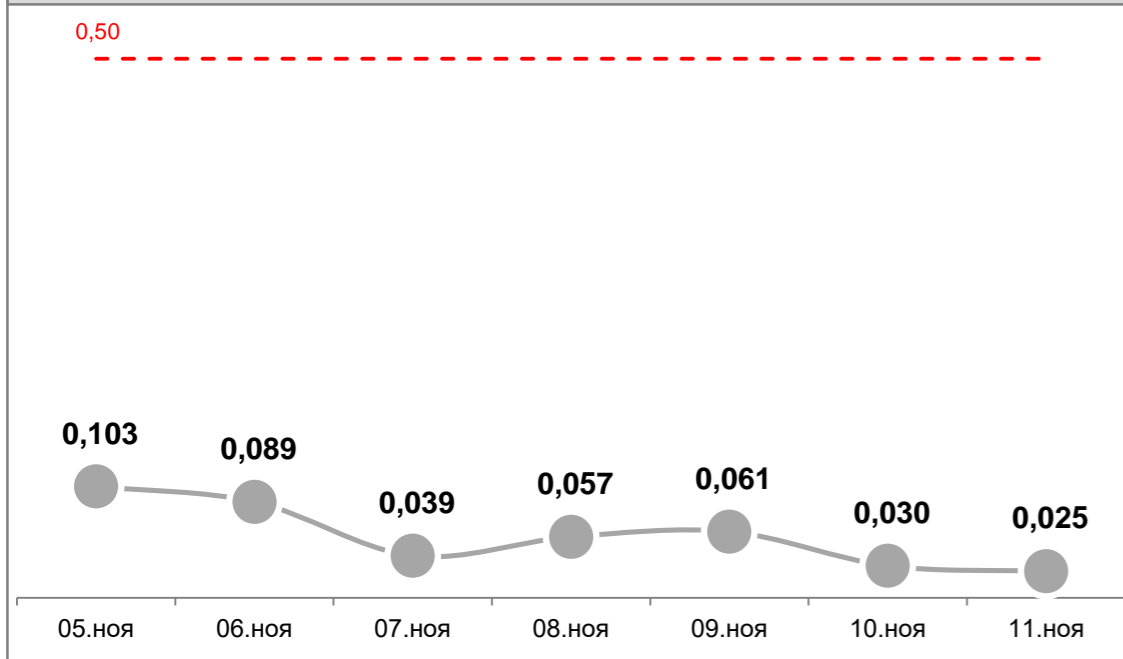

Усреднённые показатели концентрации пыли за сутки, мг/м³

УТ-1, Угольный терминал

ГУТ-2, мыс Астафьева

ул.Тихоокеанская,2

ул.Портовая,18

Детский сад №66, ул.Астафьева,120

ул.Астафьева,15