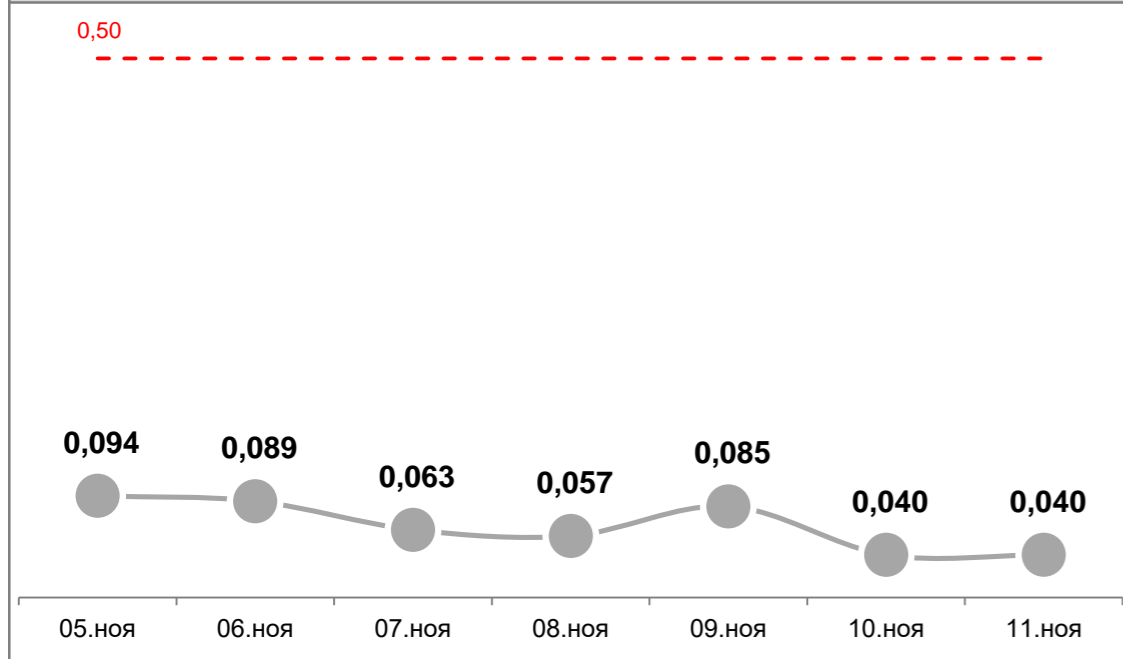

Усреднённые показатели концентрации пыли за сутки, мг/м³

УТ-1, Угольный терминал

ГУТ-2, мыс Астафьева

ул.Тихоокеанская,2

ул.Портовая,18

Детский сад №66, ул.Астафьева,120

ул.Астафьева,15