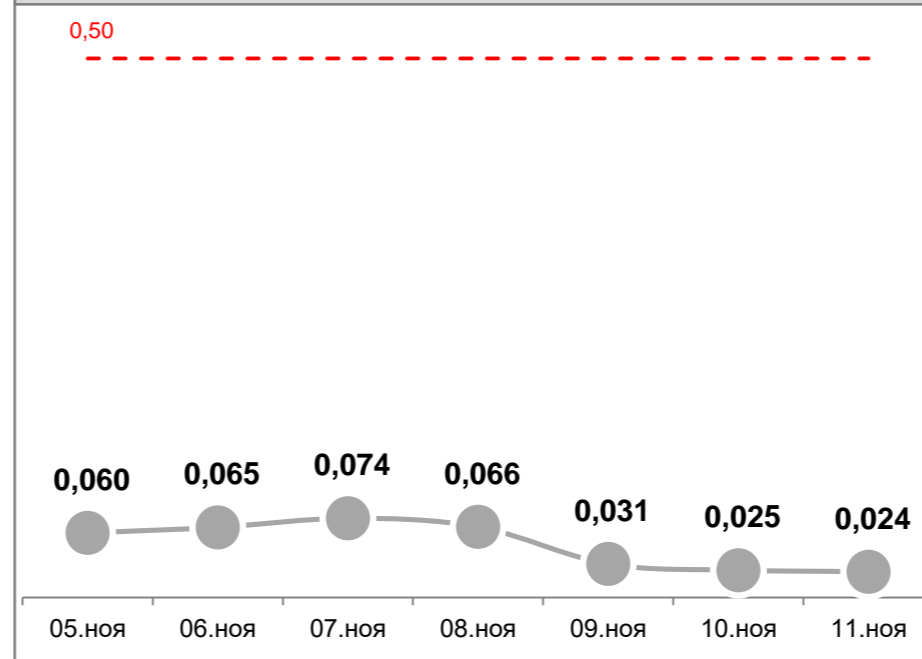

Усреднённые показатели концентрации пыли за сутки, мг/м³

УТ-1, Угольный терминал

ГУТ-2, мыс Астафьева

ул.Тихоокеанская,2

ул.Портовая,18

Детский сад №66, ул.Астафьева,120

ул.Астафьева,15